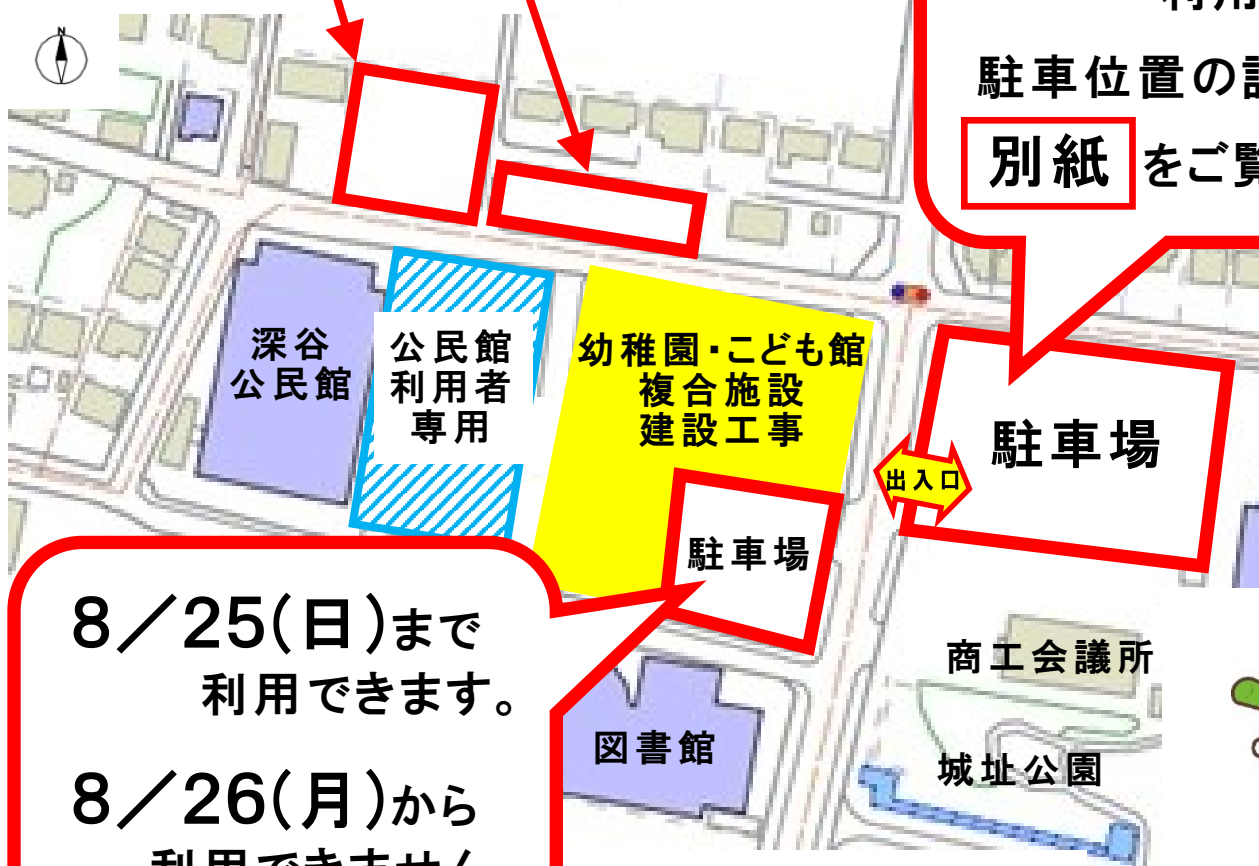

# 『駐車場』が変わります。

深谷公民館 第2 駐車場

8/10(土)から  
利用できます。

駐車位置の詳細は、  
**別紙** をご覧ください。

8/25(日)まで  
利用できます。

8/26(月)から  
利用できません。

駐車場案内図

**産業会館 跡地** (図書館北側駐車場) に「幼稚園・こども館 複合施設」を建設することから、**駐車場の利用が制限されます。**